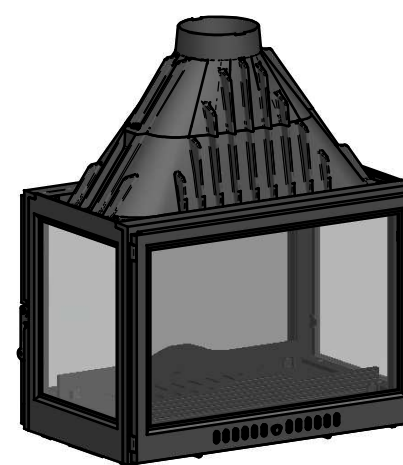

**845 - 4L**

POTENCIA APROX / ESTIMATE POWER: 17,5 KW  
 PESO / WEIGHT: 179 Kg  
 COMBUSTIBLE / FUEL: Burning wood  
 NORMA / STANDAR: EN 13229

**845 - 3L**

POTENCIA APROX / ESTIMATE POWER: 17,5 KW  
 PESO / WEIGHT: 183 Kg  
 COMBUSTIBLE / FUEL: Burning wood  
 NORMA / STANDAR: EN 13229

**845-3L**

**845-4L**

	Fecha	Nombre	Sistema	<b>Ferlux</b>
Dibujado	17/05/16			
Comprob.				
Revisión		01		
Escala	DESIGNACIÓN			Tolerancias generales EN 22768-1 (m)
	<b>FERLUX - 845</b>			
Archivo: fichas tecn. 845.dft				Hoja 1 de 1