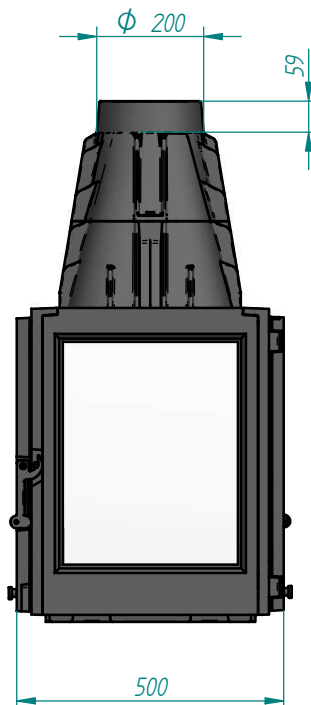

**845 - 4L**

POTENCIA APROX / ESTIMATE POWER: 17,5 KW  
 PESO / WEIGHT: 179 Kg  
 COMBUSTIBLE / FUEL: Burning wood  
 NORMA / STANDAR: EN 13229

**845 - 3L**

POTENCIA APROX / ESTIMATE POWER: 17,5 KW  
 PESO / WEIGHT: 183 Kg  
 COMBUSTIBLE / FUEL: Burning wood  
 NORMA / STANDAR: EN 13229

**845-3L**

**845-4L**

	Fecha	Nombre	Sistema	<b>Ferlux</b>
Dibujado	17/05/16			
Comprob.				
Revisión		01		
Escala	DESIGNACIÓN			Tolerancias generales EN 22768-1 (m)
	<b>FERLUX - 845</b>			
Archivo: fichas tecn. 845.dft				Hoja 1 de 1